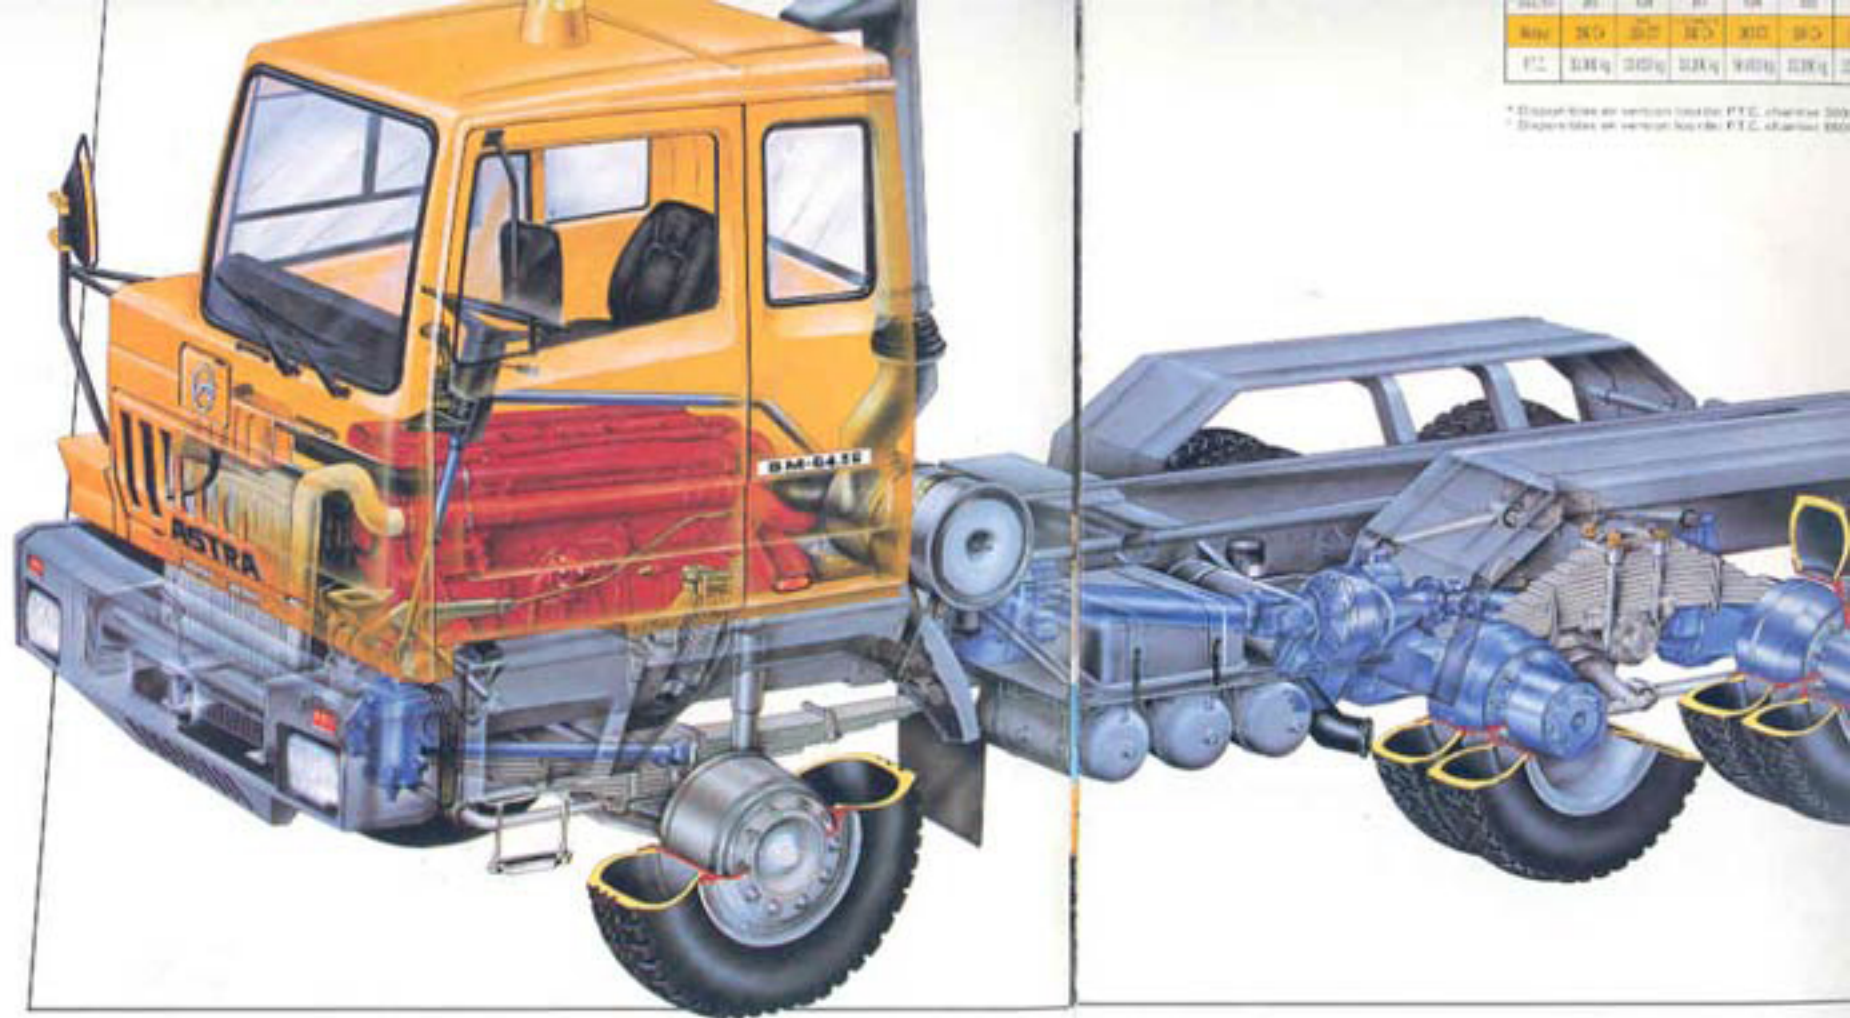

ASTRA Veicoli Industriali

FRANCAIS

SERIE 6000

AUTOLIT

Automobile - Truck - Motorcycle 1900 to Present
ORIGINAL Sales Brochures, Manuals, Books, Posters,
Catalogs, and MUCH More. World's largest selection!

Model	GM	GM	GM	GM	GM
1970	200	200	200	200	200
1971	200	200	200	200	200

* Dependable on version for the P.T.C. chapter 300
 * Dependable on version for the P.T.C. chapter 300

AUTOLIT

Automobile - Truck - Motorcycle 1900 to Present
 ORIGINAL Sales Brochures, Manuals, Books, Posters,
 Catalogs, and MUCH More. World's largest selection!

Camion-Benne

L'expérience ASTRA dans les véhicules tout terrain est évidente dans la robustesse et rationalité de ses bennes. Les bennes "entrepreneur", "entrepreneur renforcée", "carrière", ou "tribenne" fournissent les réponses précises à toutes exigences concrètes. Il a été aussi prévu toutes les variations spécifiques pour chaque utilisation, comme des bandes de renfort sur les fonds et système de chauffage par les gaz d'échappement de la benne.

Tracteur

Le tracteur ASTRA a des qualités de robustesse qui lui permettent des utilisations très lourdes et où la puissance, solidité et sécurité est demandée.

Les plusieurs possibilités d'utilisation sont résolues sur les Tracteurs équipés de système électro-pneumatique, faux-chassis de support sollette et de système hydraulique de basculement de la benne.